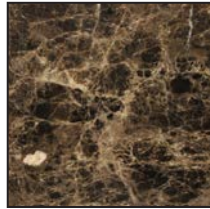

O

IT - Essenza legno

EN - Wood essence

DE - Holzessenz

FR - Essence bois

ES - Esencia madera

**RU - Шпон натурального
дерева**

**Rovere: sbiancato
naturale
castano
moro
grigio
matita
ardesia
thermo**

**Noce: canadese
visone
canaletto**

Olmo: moro

ALA design Carlo Colombo

Marmo Bianco Carrara

Marmo Nero Marquina

Grigio Lavico

Marmo Verde Alpi

Marmo Rosso Levanto

Pietra Luna

Pietra Stone Grey

Marmo Emperador

Bardiglio Nuvolato

Marmo Port Laurent

Marmo Calacatta Viola