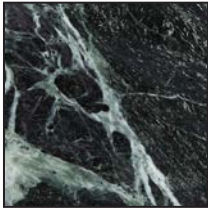

O

IT - Essenza legno

EN - Wood essence

DE - Holzessenz

FR - Essence bois

ES - Esencia madera

**RU - Шпон натурального
дерева**

**Rovere: sbiancato
naturale
castano
moro
grigio
matita
ardesia
thermo**

**Noce: canadese
visone
canaletto**

Olmo: moro

ALA design Carlo Colombo

Marmo Bianco Carrara

Marmo Nero Marquina

Grigio Lavico

Marmo Verde Alpi

Marmo Rosso Levanto

Pietra Luna

Pietra Stone Grey

Marmo Emperador

Bardiglio Nuvolato

Marmo Port Laurent

Marmo Calacatta Viola