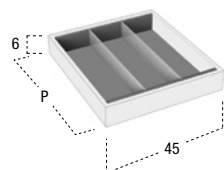

L 45

07 Attrezzatura con 2 divisori in cristallo fumé.
Internal drawer accessory with 2 dividers in fumé glass.

P	L	ART.
40/47	45	SRC4045 SRI4045
54	45	SRC5445 SRI5445