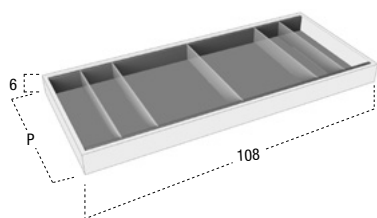

L 108

07 Attrezzatura con 5 divisori in cristallo fumé.
Internal drawer accessory with 5 dividers in fumé glass.

P	L	ART.
40/47	108	SRC40108 SRI40108
50/54	108	SRC54108 SRI54108